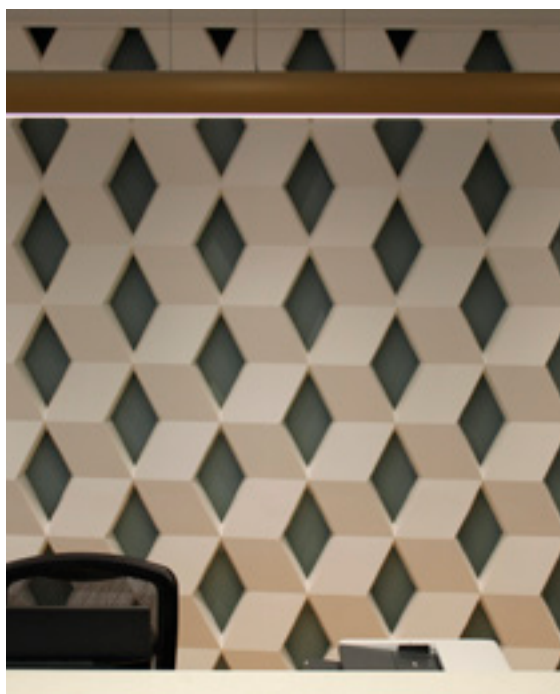

## Le concept

Linda et l'équipe de Maple Meadows ont choisi Savannah Oak de Karndean en format de planches larges jumelé aux planches correspondantes de style parquet afin d'atteindre le look recherché. "Mon client et moi recherchions un plancher clair de style européen qui s'agencerait bien avec les autres éléments de design déjà présents dans l'espace. De la menuiserie préfabriquée grise a été utilisé au-dessus des comptoirs, des armoires blancs meublent l'ensemble de l'espace, et le ton clair et apaisant de Savannah Oak complète parfaitement le look de l'espace," dit Linda.